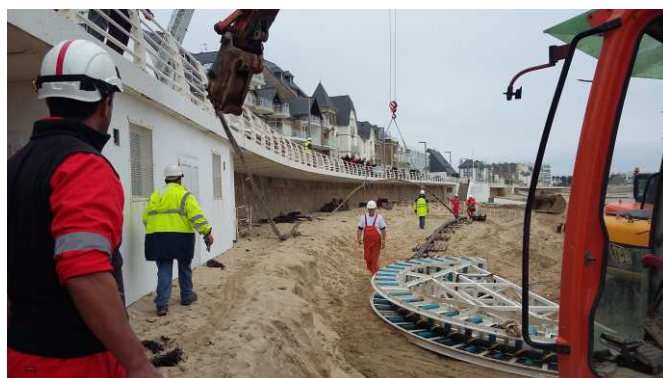

Pose & Ensouillage

2015

Projet Quiberon-Belle-île 4 (câble de puissance / fibre optique)

LOUIS DREYFUS TRAVOCEAN a été contracté par ERDF pour la pose et l'installation d'un câble de puissance entre Belle-île et Quiberon.

Pour cela LOUIS DREYFUS TRAVOCEAN a mobiliser depuis sa base de Dunkerque le navire DP2 «Vos Sympathy» .Le chargement du câble a été réalisé à Nordenham en Allemagne, suivie par la pose de la liaison de 15 km entre Port Maria sur le continent et Port Jean.

L'utilisation d'un échoscope a permis de visualiser en 3D et de contrôler en temps réel, la trajectoire et le «point de touche» du câble sur le fond.

L'ensemble des opérations c'est terminé avec succès et dans les temps.

Planning : février / mars 2015

Submarine Cable Installation

Etablissement de Marseille

Le Mistral C - Z.A. Athélia IV
375, avenue du Mistral - CS 60136
13703 La Ciotat Cedex (France)

Tel. +33 (0)4 42 18 34 00
Fax. +33 (0)4 42 70 46 64
E-mail: ldtravocean@ldtravocean.com